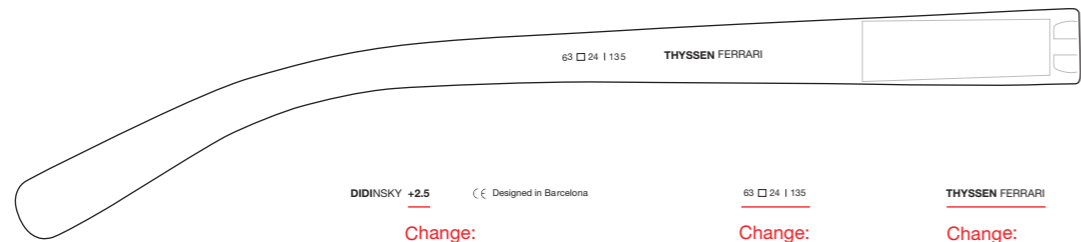

ROD

DIDINSKY +2.5 © Designed in Barcelona

63 □ 24 | 135

THYSSEN FERRARI

Change: Power

Change: Measurements

Change: Name and Color